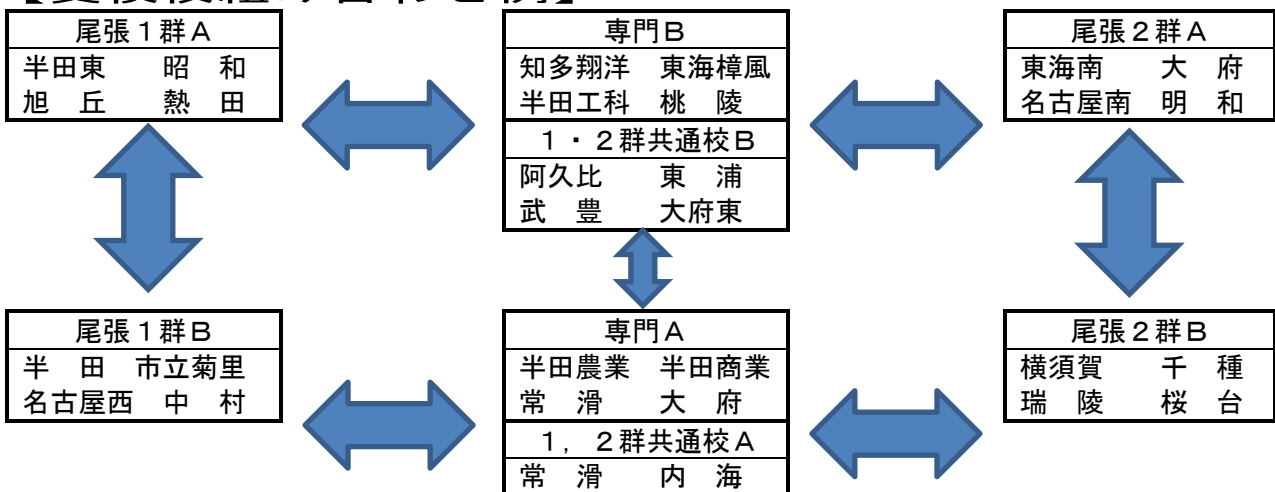

【専門学科詳細】（知多管内，近隣の学校）

	高等学校名	学科名
Aグループ	半田農業	農業科学科，施設園芸科，食品科学科，生活科学科
	名古屋工科	機械科，IT工学科，電気科，エネルギーシステム科，エネルギー化学科（受検のときは全科と書く）
	常滑（工業）	セラミックアーツ科，クリエイティブデザイン科（受検のときはセ・ク科と書く）
	半田商業	総合ビジネス科，経理科，情報処理科（受検のときは全科と書く）
	大府	生活文化科
Bグループ	半田工科	ロボット工学科，機械科，電気科（受検のときは口・機・電科と書く）
		建築デザイン科，都市工学科（受検のときは建・都科と書く）
	東海樟風	総合情報科
	桃陵	ヒューマンケア科，衛生看護科
	知多翔洋	総合学科

【普通科コース制について】

名古屋西・・・普通コース，創造表現コース   中 村・・・普通コース，国際理解コース
半田東・・・普通コース，教育コース   常 滑・・・普通コース，国際理解コース
阿久比・・・普通コース，国際コミュニケーションコース   東 浦・・・普通コース，情報ビジネスコース
武 豊・・・普通コース，子ども発達コース

（受検のときには普通コースを選択するときも記述が必要なので，忘れずに注意を！）

また，他の普通科の高校は，コースのところに記述をしないように！！）

【受検校組み合わせ例】

矢印同士が受検可能な組み合わせです。間違いのないように気をつけましょう。

【私立高校・専修学校一般入試日程（昨年度）】（主な受験校）

2月1日（火）	2月2日（水）	2月3日（木）
愛知，愛み大瑞穂，桜花学園， 菊華，享栄，啓明学館，東海， 名古屋工業，名城大附，愛知黎明， 星城，滝，修文学院	愛産大工業，椋山女学園， 大同大大同，東邦，同朋，名古屋， 名古屋大谷，名経大市邨， 名経大高蔵，名古屋国際，名女大， 清林館，日本福祉大付	愛工大名電，至学館，中京大中京， 東海学園
東海工業，名古屋工学院， 愛知自動車整備，名古屋総合美容， 東洋調理，あいちビジネス， あいち造形，ユマニテク， サンデザイン（単），名古屋福祉	山本学園，桐華家政， 名古屋調理師，菊武ビジネス， 名古屋情報，サンデザイン（A）	安城生活福祉，さつき調理・福祉， ニュートン，サンデザイン（B）， 愛知芸術，クラーク

学科などについては，2年生のときに配付した私立高校ガイドブックを参考にしてください。
第1回進路希望調査提出締切は4月25日（月）です。忘れずに提出しましょう。